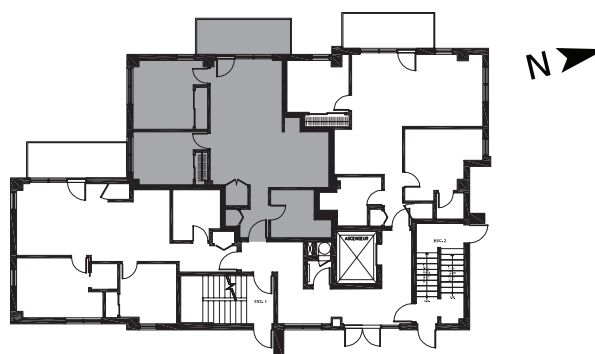

condo

Vue sur l'eau 4 1/2

Superficie : 820 pi.ca.

Unité

Prix (tx. incl.)

Stationnement

Frais copropriété

Boulevard Gouin est