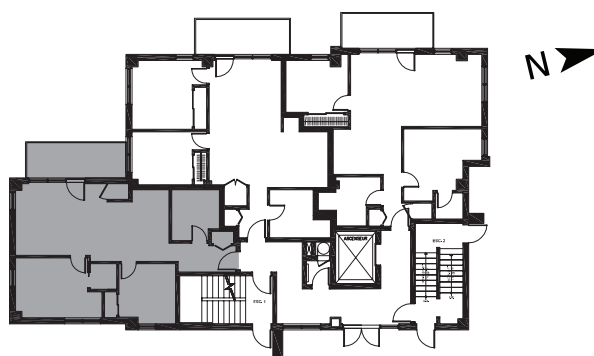

condo

Vue sur l'eau 4 1/2

Superficie : 815 pi.ca.

Unité

Prix (tx. incl.)

Stationnement

Frais copropriété

Boulevard Gouin est