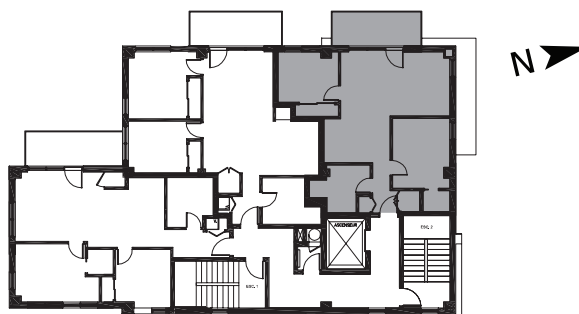

## condo

Vue sur l'eau 4 1/2

Superficie : 775 pi.ca.

Unité

Prix (tx. incl.)

Stationnement

Frais copropriété

Boulevard Guoin est