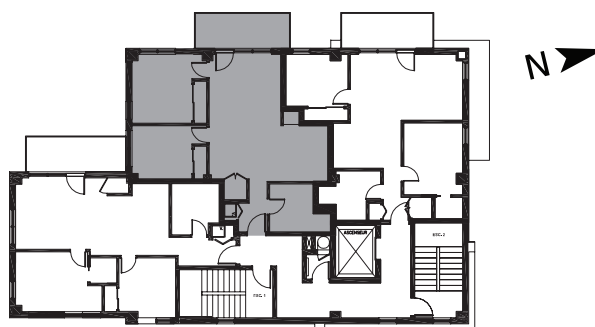

condo

Vue sur l'eau 4 1/2

Superficie : 815 pi.ca.

Unité

Prix (tx. incl.)

Stationnement

Frais copropriété

Boulevard Gouin est