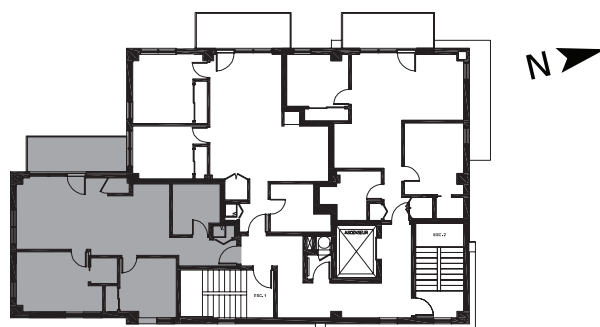

condo

Vue sur l'eau 4 1/2

Superficie : 815 pi.ca.

Unité

Prix (tx. incl.)

Stationnement

Frais copropriété

Boulevard Gouin est