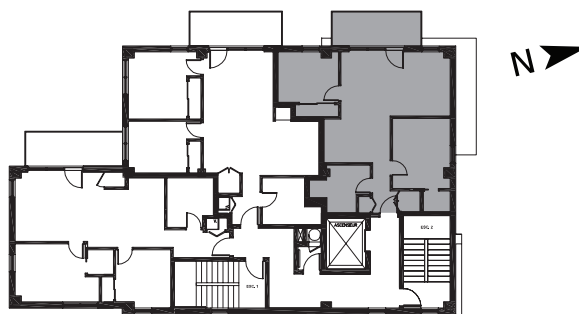

## condo

Vue sur l'eau 4 1/2

Superficie : 775 pi.ca.

Unité

Prix (tx. incl.)

Stationnement

Frais copropriété

Boulevard Guoin est