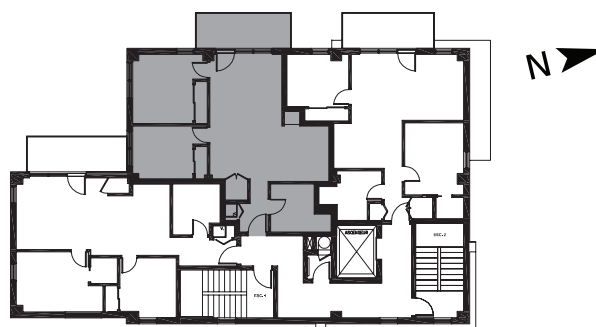

condo

Vue sur l'eau 4 1/2

Superficie : 815 pi.ca.

Unité

Prix (tx. incl.)

Stationnement

Frais copropriété

Boulevard Gouin est