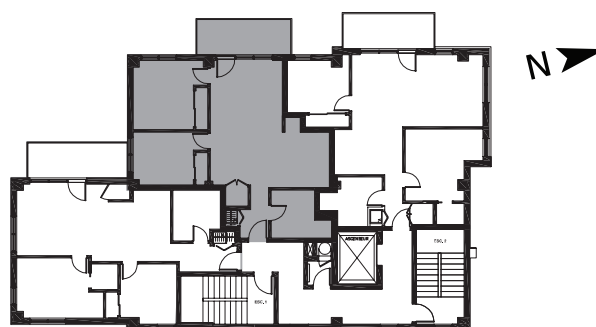

condo

Vue sur l'eau 4 1/2

Superficie : 815 pi.ca.

Unité

Prix (tx. incl.)

Stationnement

Frais copropriété

Boulevard Gouin est