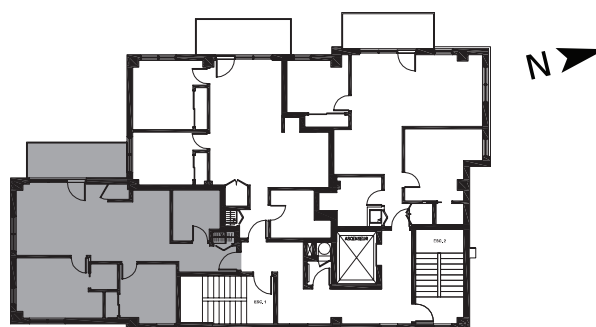

## condo

Vue sur l'eau 4 1/2

Superficie : 815 pi.ca.

Unité

Prix (tx. incl.)

Stationnement

Frais copropriété

Boulevard Gouin est