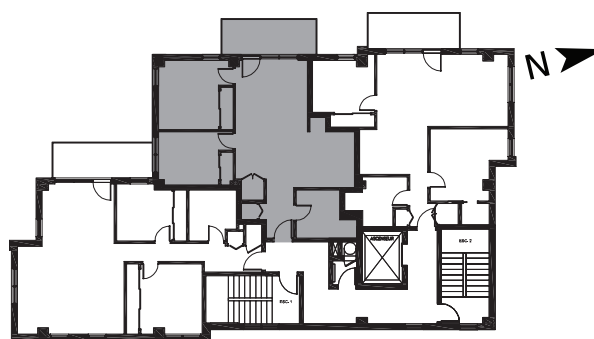

condo

Vue sur l'eau 4 1/2

Superficie : 820 pi.ca.

Unité

Prix (tx. incl.)

Stationnement

Frais copropriété

Boulevard Guvin est