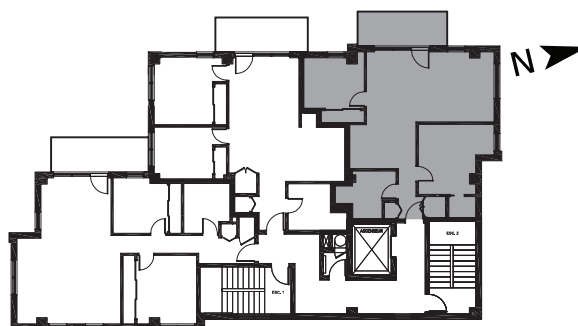

condo

Vue sur l'eau 4 1/2

Superficie : 860 pi.ca.

Unité

Prix (tx. incl.)

Stationnement

Frais copropriété

Boulevard Gouin est