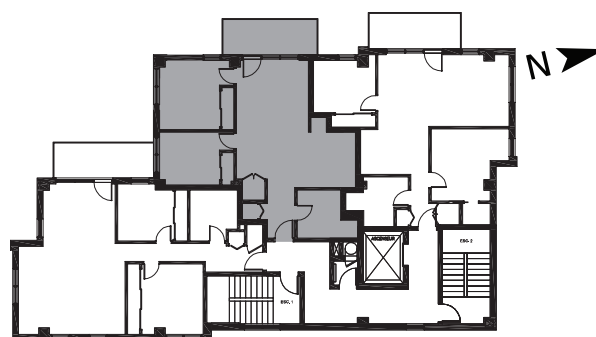

condo

Vue sur l'eau 4 1/2

Superficie : 820 pi.ca.

Unité

Prix (tx. incl.)

Stationnement

Frais copropriété

Boulevard Guvin est