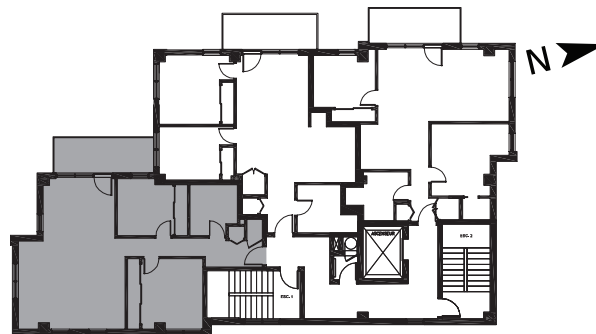

condo

Vue sur l'eau 4 1/2

Superficie : 945 pi.ca.

Unité

Prix (tx. incl.)

Stationnement

Frais copropriété

Boulevard Gouin est