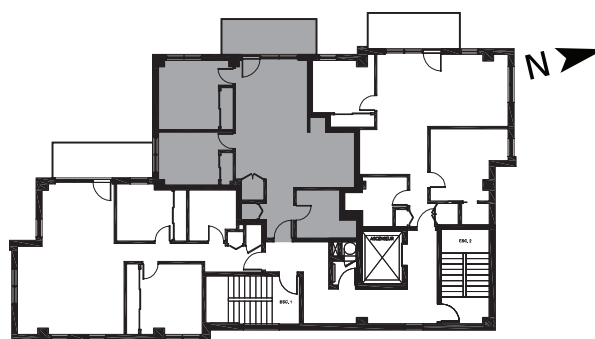

condo

Vue sur l'eau 4 1/2

Superficie : 820 pi.ca.

Unité

Prix (tx. incl.)

Stationnement

Frais copropriété

Boulevard Guvin est